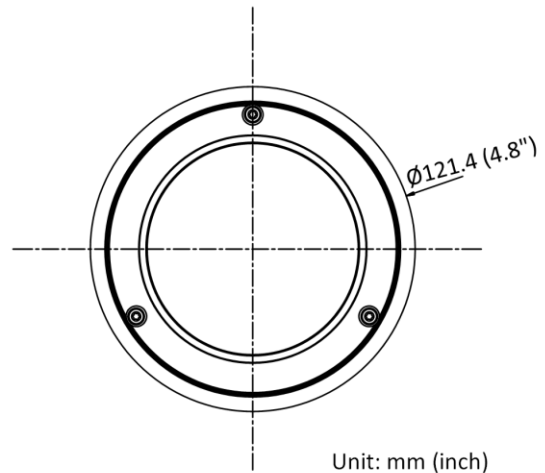

▪ Available Model

DS-2CD3143G2-ISU (2.8/4/6 mm)

DS-2CD3143G2-IU (2.8/4/6 mm)

▪ Dimension

Unit: mm (inch)

▪ **Accessory**

▪ **Optional**

DS-1276ZJ-SUS Corner Mount	DS-1272ZJ-120B Wall Mount	DS-1253ZJ-M Rain Shade	DS-1275ZJ-SUS Vertical Pole Mount	DS-1280ZJ-DM46 Junction Box
				
DS-1272ZJ-120 Wall Mount	DS-1271ZJ-120 Pendant Mount			
				