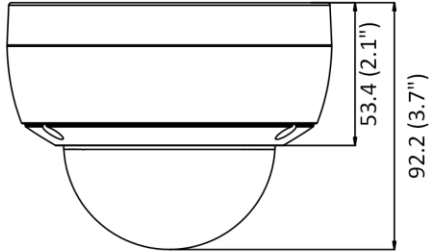

▪ Available Model

DS-2CD3143G2-ISU (2.8/4/6 mm)

DS-2CD3143G2-IU (2.8/4/6 mm)

▪ Dimension

Unit: mm (inch)

▪ **Accessory**

▪ **Optional**

DS-1276ZJ-SUS Corner Mount	DS-1272ZJ-120B Wall Mount	DS-1253ZJ-M Rain Shade	DS-1275ZJ-SUS Vertical Pole Mount	DS-1280ZJ-DM46 Junction Box
				
DS-1272ZJ-120 Wall Mount	DS-1271ZJ-120 Pendant Mount			
				