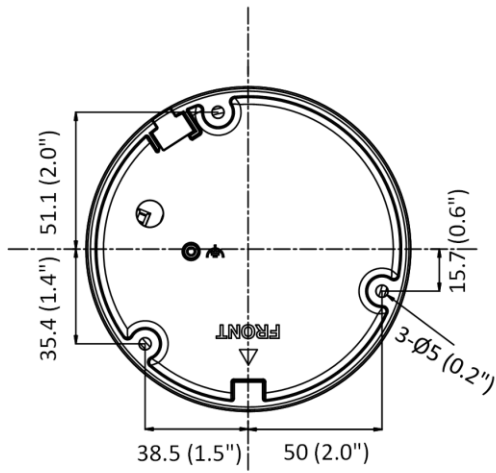

▪ Available Model

DS-2CD3143G2-ISU (2.8/4/6 mm)

DS-2CD3143G2-IU (2.8/4/6 mm)

▪ Dimension

Unit: mm (inch)

▪ **Accessory**

▪ **Optional**

DS-1276ZJ-SUS Corner Mount	DS-1272ZJ-120B Wall Mount	DS-1253ZJ-M Rain Shade	DS-1275ZJ-SUS Vertical Pole Mount	DS-1280ZJ-DM46 Junction Box
				
DS-1272ZJ-120 Wall Mount	DS-1271ZJ-120 Pendant Mount			
				