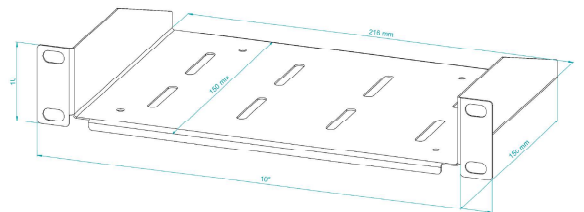

Półka RACK Eco stała 1U 10" 150 mm, Szara

Fixed shelf RACK 10" 1U 150mm, Grey

SERIA
SERIES

Eco

10"

1U

SPECYFIKACJA TECHNICZNA TECHNICAL PARAMETERS

KOLOR: COLOUR:	SZARY (RAL 7035) GREY (RAL 7035)
PRODUCENT: PRODUCER:	STALFLEX SP. Z O.O.
MATERIAŁ: MATERIAL:	BLACHA ZIMNOWALCOWANA DC01 SHEET METAL DC01
GRUBOŚĆ BLACHY: SHEET THICKNESS:	0,8 mm
WYMIARY ZEWNĘTRZNE: EXTERNAL DIMENSIONS:	(Wysokość/Szerokość/Głębokość w mm) 44x254x150 (Height/Width/Depth in mm) 44x254x150
WYMIARY OPAKOWANIA: DIMENSIONS OF THE PACKAGE:	(Wysokość/Szerokość/Głębokość w mm) 290x280x58 (Height/Width/Depth in mm) 290x280x58
WAGA NETTO: NET WEIGHT:	0,32 kg
WAGA BRUTTTO: GROSS WIGHT:	0,52 kg
ZASTOSOWANIE: USE:	DO WEWNĄTRZ INDOOR
WYPOSAŻENIE: EQUIPMENT:	ZESTAW MONTAŻOWY ASSEMBLY KIT
OBCIĄŻENIE: LOADING:	8 kg