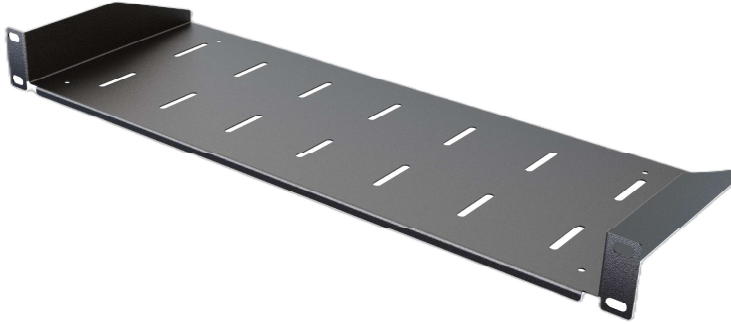

## Półka RACK Eco stała 1U 19" 170 mm, Czarna

### Fixed shelf RACK 1U 19" 170 mm, Black

SERIA  
SERIES

*Eco*

19"

1U

### SPECYFIKACJA TECHNICZNA TECHNICAL PARAMETERS

KOLOR: COLOUR:	CZARNY (RAL 9005) BLACK (RAL 9005)
PRODUCENT: PRODUCER:	STALFLEX SP. Z O.O.
MATERIAŁ: MATERIAL:	BLACHA ZIMNOWALCOWANA DC01 SHEET METAL DC01
GRUBOŚĆ BLACHY: SHEET THICKNESS:	0,8 mm
WYMIARY ZEWNĘTRZNE: EXTERNAL DIMENSIONS:	(Wysokość/Szerokość/Głębokość w mm) 44x483x170 (Height/Width/Depth in mm) 44x483x170
WYMIARY OPAKOWANIA: DIMENSIONS OF THE PACKAGE:	(Wysokość/Szerokość/Głębokość w mm) 505x230x58 (Height/Width/Depth in mm) 505x230x58
WAGA NETTO: NET WEIGHT:	0,63 kg
WAGA BRUTTTO: GROSS WIGHT:	0,87 kg
ZASTOSOWANIE: USE:	DO WEWNĄTRZ INDOOR
WYPOSAŻENIE: EQUIPMENT:	ZESTAW MONTAŻOWY ASSEMBLY KIT
OBCIĄŻENIE: LOADING:	10 kg