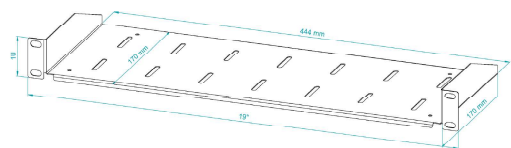

### Fixed shelf RACK 1U 19" 170 mm, Black

SERIA  
SERIES

*Eco*

19"

1U

### SPECYFIKACJA TECHNICZNA TECHNICAL PARAMETERS

KOLOR: COLOUR:	CZARNY (RAL 9005) BLACK (RAL 9005)
PRODUCENT: PRODUCER:	STALFLEX SP. Z O.O.
MATERIAŁ: MATERIAL:	BLACHA ZIMNOWALCOWANA DC01 SHEET METAL DC01
GRUBOŚĆ BLACHY: SHEET THICKNESS:	0,8 mm
WYMIARY ZEWNĘTRZNE: EXTERNAL DIMENSIONS:	(Wysokość/Szerokość/Głębokość w mm) 44x483x170 (Height/Width/Depth in mm) 44x483x170
WYMIARY OPAKOWANIA: DIMENSIONS OF THE PACKAGE:	(Wysokość/Szerokość/Głębokość w mm) 505x230x58 (Height/Width/Depth in mm) 505x230x58
WAGA NETTO: NET WEIGHT:	0,63 kg
WAGA BRUTTTO: GROSS WIGHT:	0,87 kg
ZASTOSOWANIE: USE:	DO WEWNĄTRZ INDOOR
WYPOSAŻENIE: EQUIPMENT:	ZESTAW MONTAŻOWY ASSEMBLY KIT
OBCIĄŻENIE: LOADING:	10 kg