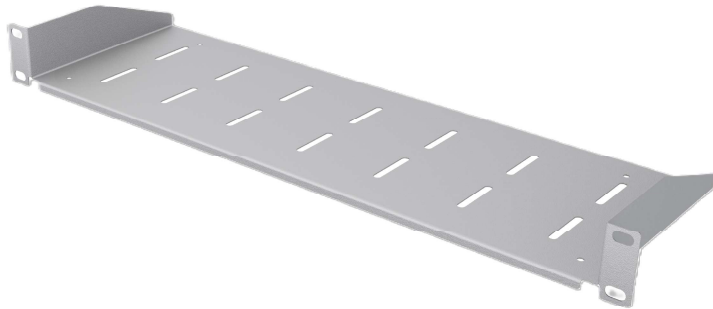

Półka RACK Eco stała 1U 19" 170 mm, Szara

Fixed shelf RACK 1U 19" 170 mm, Grey

SERIA
SERIES

Eco

19"

1U

SPECYFIKACJA TECHNICZNA TECHNICAL PARAMETERS

| | |
|---|---|
| KOLOR: COLOUR: | SZARY (RAL 7035) GREY (RAL 7035) |
| PRODUCENT: PRODUCER: | STALFLEX SP. Z O.O. |
| MATERIAŁ: MATERIAL: | BLACHA ZIMNOWALCOWANA DC01 SHEET METAL DC01 |
| GRUBOŚĆ BLACHY: SHEET THICKNESS: | 0,8 mm |
| WYMIARY ZEWNĘTRZNE: EXTERNAL DIMENSIONS: | (Wysokość/Szerokość/Głębokość w mm) 44x483x170 (Height/Width/Depth in mm) 44x483x170 |
| WYMIARY OPAKOWANIA: DIMENSIONS OF THE PACKAGE: | (Wysokość/Szerokość/Głębokość w mm) 505x230x58 (Height/Width/Depth in mm) 505x230x58 |
| WAGA NETTO: NET WEIGHT: | 0,63 kg |
| WAGA BRUTTTO: GROSS WIGHT: | 0,87 kg |
| ZASTOSOWANIE: USE: | DO WEWNĄTRZ INDOOR |
| WYPOSAŻENIE: EQUIPMENT: | ZESTAW MONTAŻOWY ASSEMBLY KIT |
| OBCIĄŻENIE: LOADING: | 10 kg |

SYMBOL: **E-RSF19-1U-170G**

EAN: **5907222250914**