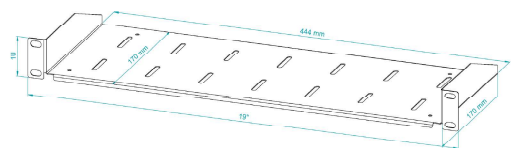

Półka RACK Eco stała 1U 19" 170 mm, Szara

Fixed shelf RACK 1U 19" 170 mm, Grey

SERIA
SERIES

Eco

19"

1U

SPECYFIKACJA TECHNICZNA TECHNICAL PARAMETERS

| | |
|---|---|
| KOLOR: COLOUR: | SZARY (RAL 7035) GREY (RAL 7035) |
| PRODUCENT: PRODUCER: | STALFLEX SP. Z O.O. |
| MATERIAŁ: MATERIAL: | BLACHA ZIMNOWALCOWANA DC01 SHEET METAL DC01 |
| GRUBOŚĆ BLACHY: SHEET THICKNESS: | 0,8 mm |
| WYMIARY ZEWNĘTRZNE: EXTERNAL DIMENSIONS: | (Wysokość/Szerokość/Głębokość w mm) 44x483x170 (Height/Width/Depth in mm) 44x483x170 |
| WYMIARY OPAKOWANIA: DIMENSIONS OF THE PACKAGE: | (Wysokość/Szerokość/Głębokość w mm) 505x230x58 (Height/Width/Depth in mm) 505x230x58 |
| WAGA NETTO: NET WEIGHT: | 0,63 kg |
| WAGA BRUTTTO: GROSS WIGHT: | 0,87 kg |
| ZASTOSOWANIE: USE: | DO WEWNĄTRZ INDOOR |
| WYPOSAŻENIE: EQUIPMENT: | ZESTAW MONTAŻOWY ASSEMBLY KIT |
| OBCIĄŻENIE: LOADING: | 10 kg |

SYMBOL: **E-RSF19-1U-170G**

EAN: **5907222250914**