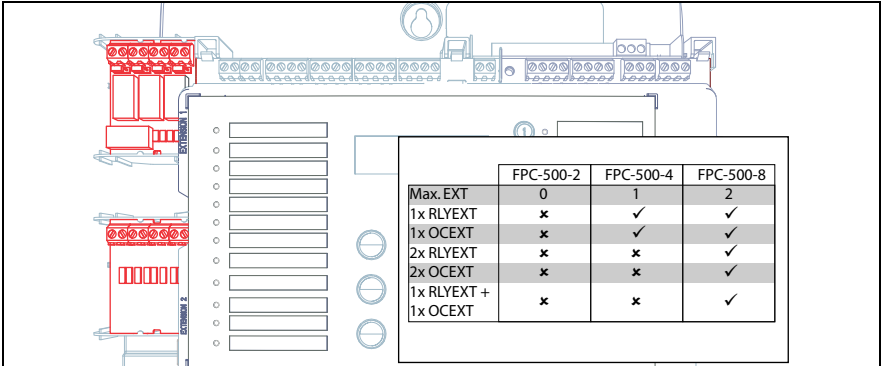

FPC-500-RLYEXT | FPC-500-OCEXT

BOSCH

cs	Instalační příručka
de	Installationsanleitung
en	Installation Guide
es	Guía de instalación
fr	Guide d'installation
hu	Telepítési útmutató
it	Guida di installazione
nl	Installatiehandleiding
pl	Instrukcja instalacji
pt	Guia de instalação
ro	Ghid de instalare
tr	Kurulum Kılavuzu