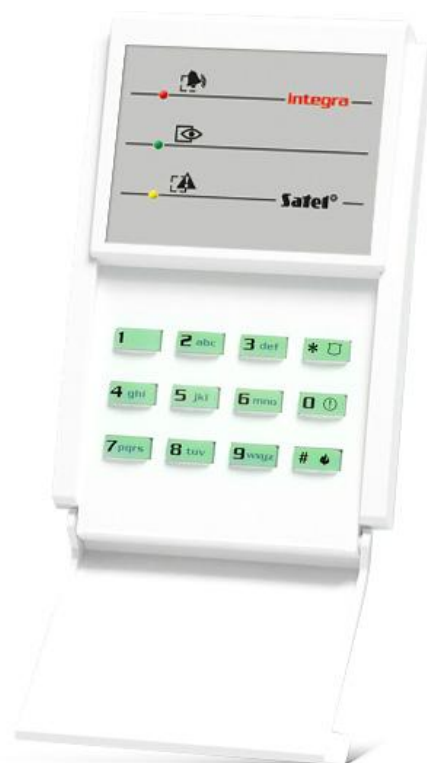

INT-S-GR

KLÁVESNICA PRE SKUPINY

Klávesnica pre skupiny je určená na jednoduchú obsluhu jednej skupiny systému **INTEGRA**, vďaka čomu je ideálne vhodná pre systémy, kde jednotlivé skupiny plnia funkciu funkčne odlišných podsystemov.

- ovládanie jednej skupiny v systéme
- alarmy NAPADNUTIE, POŽIAR a POMOC spúšťa ané z klávesnice
- LED-ky zobrazujúce stav skupiny
- akustická signalizácia vybraných udalostí v systéme
- funkcie kontroly vstupu
- relé na ovládanie elektromagnetického zámku dverí
- vstup na kontrolu stavu dverí

TECHNICKÉ INFORMÁCIE

Napätie napájania ($\pm 15\%$)	12 V DC
Pracovná teplota	-10...+55 °C
Odber prúdu v pohotovostnom režime	40 mA
Maximálny odber prúdu	75 mA
Hmotnosť	110 g
Maximálna vlhkosť ovzdušia	93 \pm 3%
Rozmery	80 x 127 x 24 mm
Trieda prostredia podľa EN50130-5	II
Zaťažiteľnosť výstupu relé (zaťaženie s odporom)	2 A / 24 V DC