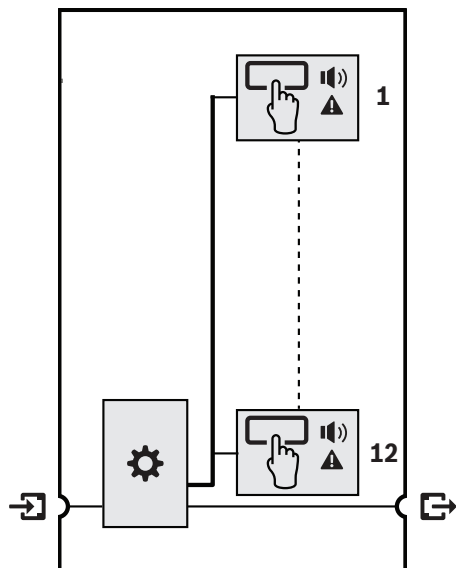

Provoz nouzového systému

- Rozšíření stanice hlasatele vyhovuje normám pro aplikace evakuačního rozhlasu, při kterých je stanice hlasatele nakonfigurována jako uživatelské rozhraní pro hasiče a je k ní připojeno alespoň jedno zařízení PRA-CSE.
- Všechny kritické funkce evakuačního rozhlasu jsou přístupné prostřednictvím tlačítek i pro operátory s nasazenými rukavicemi.
- Veškeré indikátory rozšíření jsou zapojeny do testu funkce indikátorů připojené stanice hlasatele.

Připojení

- Spolehlivé, zajištěné propojení jedním kabelem mezi stanicí hlasatele a rozšířením a mezi rozšířeními.
- Robustní kovová spojovací destička.

- Všechna rozšíření jsou automaticky zaregistrována, zleva doprava.
- Veškerou montáž lze provést pomocí jednoho standardního šroubováku s šesticípou hvězdicí (Torx) TX10.

Štítky

- Odnímatelný přední kryt pro snadné označení štítky s místem pro tři řádky textu pro každé tlačítko.

Kryt tlačítka

Připojení a schéma funkčnosti

 Řídicí jednotka

Horní strana

Indikátory na horní straně