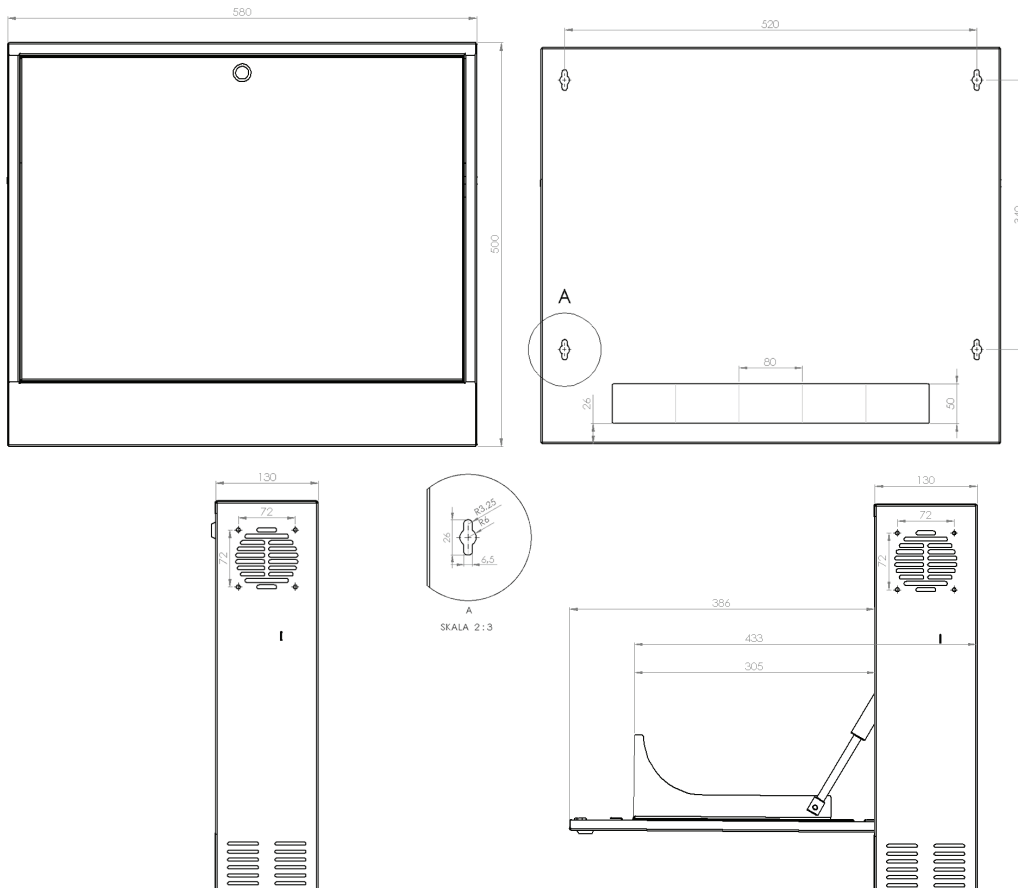

Szafa RACK 19" 2U 130mm, Pionowa-Czarna

SZEROKOŚĆ (zewnątrzna)	580 mm
WYSOKOŚĆ (zewnątrzna)	500 mm
GŁĘBOKOŚĆ (zewnątrzna)	130 mm

Symbol: RC19-2U-130-PB

Kod EAN: 5903351261784

STAN PRODUKTU Nowy produkt

PARAMETRY TECHNICZNE

Kolor / Kod koloru	CZARNY / RAL 9005
Materiał	BLACHA ZIMNOWALCOWANA DC01 O GRUBOŚCI 1,0 mm
Wymiar opakowania	508 x 135 x 590 mm (szer., wys., gł.)
Waga netto / brutto	8,14 kg / 8,46 kg
Zastosowanie	do wewnątrz, IP20
Przeznaczenie	PIONOWA SZAFKA RACK 19" POZWALA NA ZAMONTOWANIE URZĄDZEŃ O MAKSYMALNEJ DŁUGOŚCI 350 MM W STANDARDZIE RACK ZAJMUJĄC PRZY TYM MAŁO MIEJSCA.
Uwagi	<ul style="list-style-type: none"> - MOŻLIWOŚĆ ZAMONTOWANIA URZĄDZEŃ O MAKSYMALNEJ DŁUGOŚCI 350 MM, - WYPOSAŻONA W SIŁOWNIKI SPOWALNIAJĄCE OTWIERANIE, - DRZWI ZAMYKANE NA KLUCZYK (W ZESTAWIE ZAMEK Z DWOMA KLUCZAMI), - OTWORY WENTYLACYJNE PO BOKACH SZAFY, - W TYLNEJ CZĘŚCI PIĘĆ WYŁAMYWANYCH PRZEPUSTÓW KABLOWYCH, - MONTAŻ DO ŚCIANY ZA POMOCĄ KOŁÓW ROZPOROWYCH (BRAK W ZESTAWIE).

Wymiary podane w tolerancji +/- 4 mm