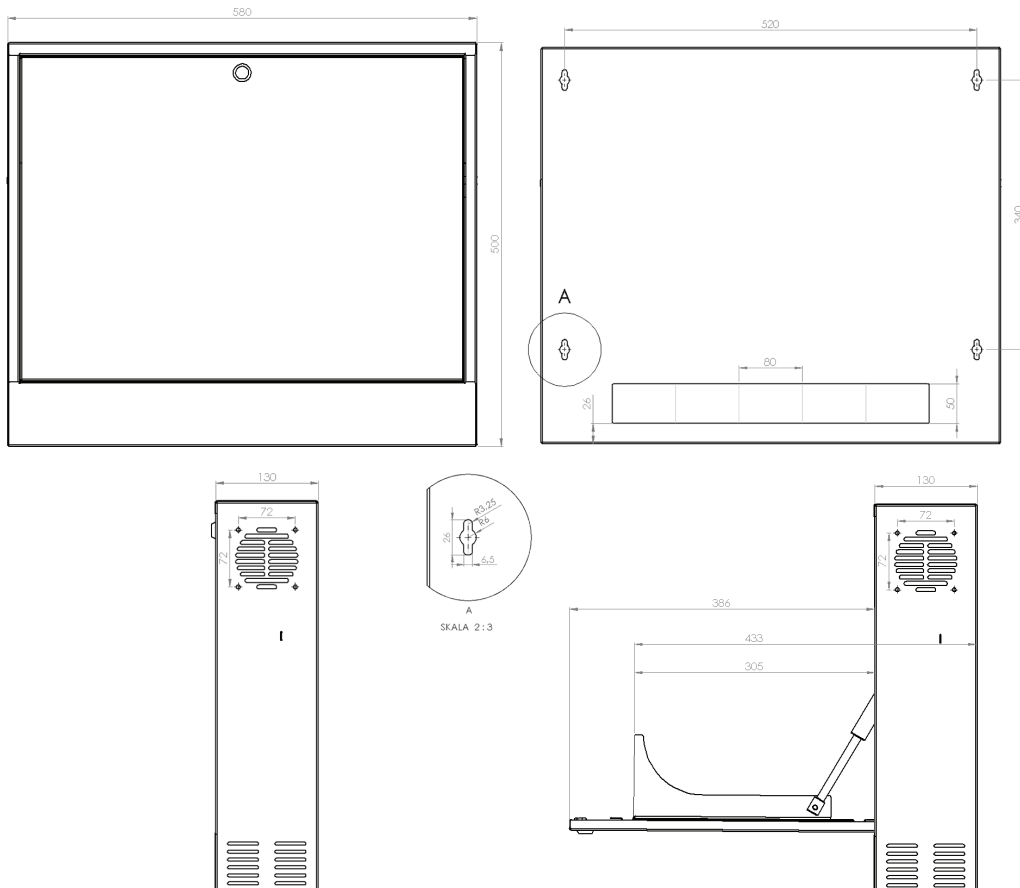

## Szafa RACK 19" 2U 130mm, Pionowa-Biała

SZEROKOŚĆ (zewnątrzna)	580 mm
WYSOKOŚĆ (zewnątrzna)	500 mm
GŁĘBOKOŚĆ (zewnątrzna)	130 mm

Symbol: RC19-2U-130-PW

Kod EAN: 5903351261777

**STAN PRODUKTU** Nowy produkt

### PARAMETRY TECHNICZNE

Kolor / Kod koloru	BIAŁY / RAL 9003
Materiał	BLACHA ZIMNOWALCOWANA DC01 O GRUBOŚCI 1,0 mm
Wymiar opakowania	508 x 135 x 590 mm (szer., wys., gł.)
Waga netto / brutto	8,14 kg / 8,46 kg
Zastosowanie	do wewnątrz, IP20
Przeznaczenie	PIONOWA SZAFKA RACK 19" POZWALA NA ZAMONTOWANIE URZĄDZEŃ O MAKSYMALNEJ DŁUGOŚCI 350 MM W STANDARDZIE RACK ZAJMUJĄC PRZY TYM MAŁO MIEJSCA.
Uwagi	<ul style="list-style-type: none"> <li>- MOŻLIWOŚĆ ZAMONTOWANIA URZĄDZEŃ O MAKSYMALNEJ DŁUGOŚCI 350 MM,</li> <li>- WYPOSAŻONA W SIŁOWNIKI SPOWALNIAJĄCE OTWIERANIE,</li> <li>- DRZWI ZAMYKANE NA KLUCZYK (W ZESTAWIE ZAMEK Z DWOMA KLUCZAMI),</li> <li>- OTWORY WENTYLACYJNE PO BOKACH SZAFY,</li> <li>- W TYLNEJ CZĘŚCI PIĘĆ WYŁAMYWANYCH PRZEPUSTÓW KABLOWYCH,</li> <li>- MONTAŻ DO ŚCIANY ZA POMOCĄ KOŁÓW ROZPOROWYCH (BRAK W ZESTAWIE).</li> </ul>

Wymiary podane w tolerancji +/- 4 mm