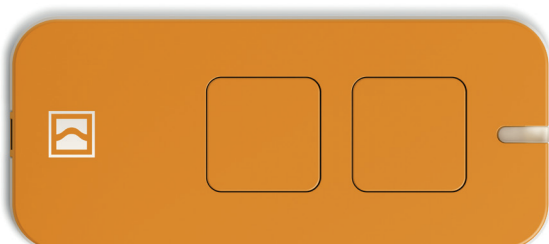

VICTOR

COMUNELLO

AUTOMATION

Victor, the elegant new radio control transmitter available in the prestigious 50th anniversary edition or in the lively colourful version.

Victor, il nuovo elegante radiocomando è disponibile nella prestigiosa edizione dedicata al cinquantesimo anniversario o nella vivace versione colorata.

With 433.92 and 868.46 Mhz frequencies with rolling-code and fixed code with code copying function. Over 18 million possible combinations guarantee the highest levels of security. Range is over 100 mt in open air, powered by a single 3 VDC battery. 2 or 4 channel versions are available for multiple system management. All fully compatible with Comunello receivers. With 2 or 4 channels, VICTOR is an innovative remote control transmitter available in two versions: VICTOR 50 and VICTOR.

Frequenza di funzionamento 433,92 e 868,46 Mhz con codifica rolling-code e codice fisso con funzione di copia. Oltre 18 milioni di combinazioni garantiscono la sicurezza. Portata oltre 100 mt. in area libera, alimentazione a batteria 3 Vdc. Versione a 2 o 4 canali per la gestione di più sistemi, compatibile con i trasmettitori e ricevitori Comunello. A 2 o 4 canali VICTOR è un radiocomando innovativo disponibile nelle versioni VICTOR 50 e VICTOR.