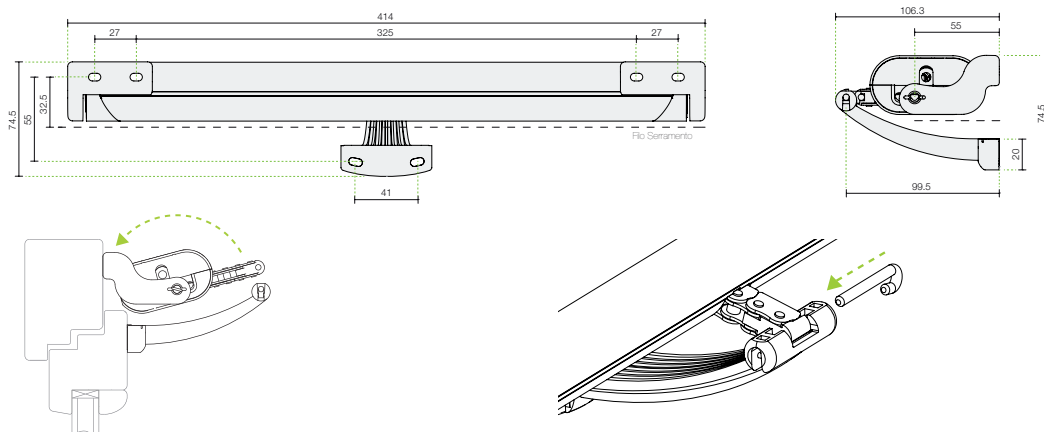

# LIWIN L35

- Collegamento senza centralina | *Without control unit*
- SOFT START & STOP
- Rilevamento ostacoli | *Obstacle detection*
- Fine corsa per assorbimento | *Stroke limit - resistance*
  
- Velocità | *Speed* **18 mm/sec**
- Forza di spinta | *Thrust force* **350 N**
- Servizio | *Type of service* **S2 - 4 min**
- Temp min-max **-5°C / +50°C**

## Apertura Vasistas

Bottom hung inward opening window